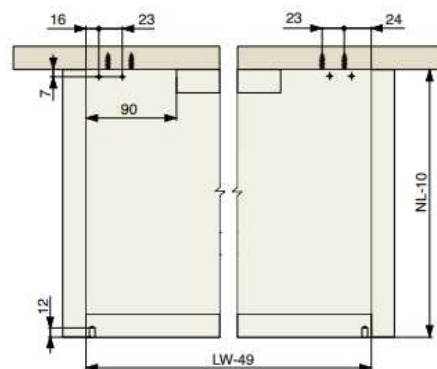

SKRYTÝ PLNOVÝSUV NU80 SYNCHRO s tlmením

kat. číslo	VÝSUV Riex s tlmením	kód	MJ	Cena bez DPH	Cena s DPH
1627*	VYS RI skrytý plnovýsuv NU80 s tlmením 300mm 40kg	F000162	pár	7,56	9,08
4041	VYS RI skrytý plnovýsuv NU80 s tlmením 350mm 40kg	F000163	pár	7,86	9,43
1629	VYS RI skrytý plnovýsuv NU80 s tlmením 400mm 40kg	F000164	pár	8,39	10,06
4291	VYS RI skrytý plnovýsuv NU80 s tlmením 450mm 40kg	F000165	pár	8,65	10,38
3362	VYS RI skrytý plnovýsuv NU80 s tlmením 500mm 40kg	F000166	pár	9,19	11,03
4292*	VYS RI skrytý plnovýsuv NU80 s tlmením 550mm 40kg	F000167	pár	9,68	11,62
4422*	VYS RI skrytý plnovýsuv NU80 s tlmením 600mm 40kg	F000168	pár	9,49	11,39
*	VYS RI skrytý plnovýsuv NU80 s tlmením 650mm 40kg	F000169	pár	9,87	11,84

3D príchyty čielka

* na objednávku / dodanie do 48 hod.

Nosnosť zásuvky 40 kg

Certifikovaná životnosť produktu pri 60 000 cykloch.

VOC cenník platný do 31.12.2024 alebo do zmeny cien dodávateľa

TEL: 0903 327 108

WEB: www.drevoxa.sk

MAIL: priadka@drevoxa.sk