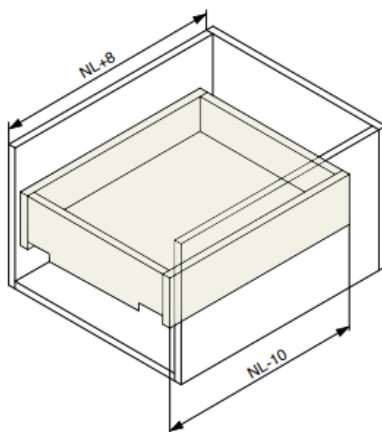

SKRYTÝ PLNOVÝSUV NU80 SYNCHRO s tlmením

kat. číslo	VÝSUV Riex s tlmením	kód	MJ	Cena bez DPH	Cena s DPH
1627*	VYS RI skrytý plnovýsuv NU80 s tlmením 300mm 40kg	F000162	pár	7,56	9,08
4041	VYS RI skrytý plnovýsuv NU80 s tlmením 350mm 40kg	F000163	pár	7,86	9,43
1629	VYS RI skrytý plnovýsuv NU80 s tlmením 400mm 40kg	F000164	pár	8,39	10,06
4291	VYS RI skrytý plnovýsuv NU80 s tlmením 450mm 40kg	F000165	pár	8,65	10,38
3362	VYS RI skrytý plnovýsuv NU80 s tlmením 500mm 40kg	F000166	pár	9,19	11,03
4292*	VYS RI skrytý plnovýsuv NU80 s tlmením 550mm 40kg	F000167	pár	9,68	11,62
4422*	VYS RI skrytý plnovýsuv NU80 s tlmením 600mm 40kg	F000168	pár	9,49	11,39
*	VYS RI skrytý plnovýsuv NU80 s tlmením 650mm 40kg	F000169	pár	9,87	11,84

3D príchyty čielka

* na objednávku / dodanie do 48 hod.

Nosnosť zásuvky 40 kg

Certifikovaná životnosť produktu pri 60 000 cykloch.

VOC cenník platný do 31.12.2024 alebo do zmeny cien dodávateľa

TEL: 0903 327 108

WEB: www.drevoxa.sk

MAIL: priadka@drevoxa.sk