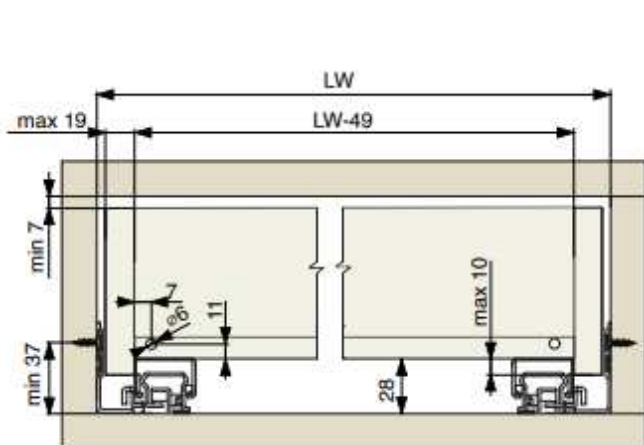

SKRYTÝ PLNOVÝSUV NU80 SYNCHRO s tlmením

kat. číslo	VÝSUV Riex s tlmením	kód	MJ	Cena bez DPH	Cena s DPH
1627*	VYS RI skrytý plnovýsuv NU80 s tlmením 300mm 40kg	F000162	pár	7,56	9,08
4041	VYS RI skrytý plnovýsuv NU80 s tlmením 350mm 40kg	F000163	pár	7,86	9,43
1629	VYS RI skrytý plnovýsuv NU80 s tlmením 400mm 40kg	F000164	pár	8,39	10,06
4291	VYS RI skrytý plnovýsuv NU80 s tlmením 450mm 40kg	F000165	pár	8,65	10,38
3362	VYS RI skrytý plnovýsuv NU80 s tlmením 500mm 40kg	F000166	pár	9,19	11,03
4292*	VYS RI skrytý plnovýsuv NU80 s tlmením 550mm 40kg	F000167	pár	9,68	11,62
4422*	VYS RI skrytý plnovýsuv NU80 s tlmením 600mm 40kg	F000168	pár	9,49	11,39
*	VYS RI skrytý plnovýsuv NU80 s tlmením 650mm 40kg	F000169	pár	9,87	11,84

3D príchyty čielka

* na objednávku / dodanie do 48 hod.

Nosnosť zásuvky 40 kg

Certifikovaná životnosť produktu pri 60 000 cykloch.

VOC cenník platný do 31.12.2024 alebo do zmeny cien dodávateľa

TEL: 0903 327 108

WEB: www.drevoxa.sk

MAIL: priadka@drevoxa.sk