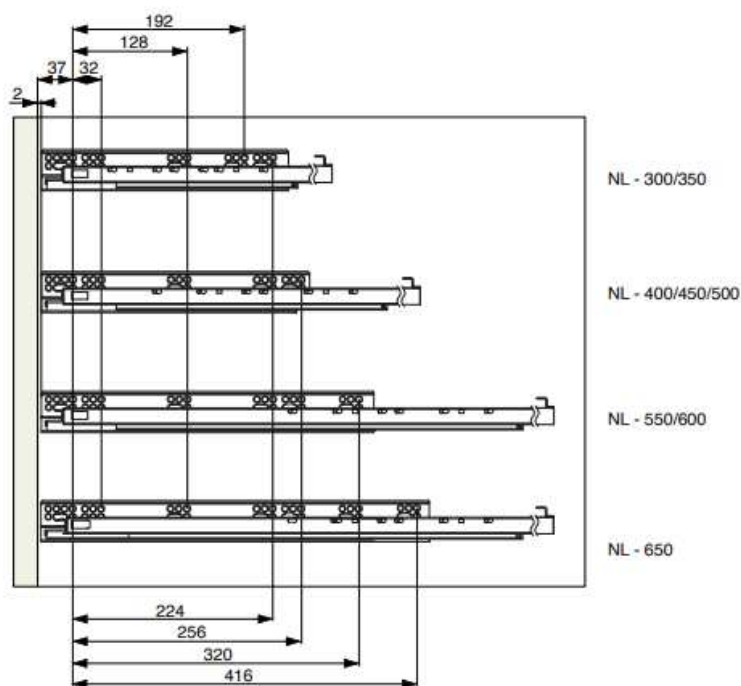

## SKRYTÝ PLNOVÝSUV NU80 SYNCHRO s tlmením

| kat. číslo | VÝSUV Riex s tlmením                              | kód     | MJ  | Cena bez DPH | Cena s DPH   |
|------------|---|---------|-----|--------------|--------------|
| 1627*      | VYS RI skrytý plnovýsuv NU80 s tlmením 300mm 40kg | F000162 | pár | 7,56         | <b>9,08</b>  |
| 4041       | VYS RI skrytý plnovýsuv NU80 s tlmením 350mm 40kg | F000163 | pár | 7,86         | <b>9,43</b>  |
| 1629       | VYS RI skrytý plnovýsuv NU80 s tlmením 400mm 40kg | F000164 | pár | 8,39         | <b>10,06</b> |
| 4291       | VYS RI skrytý plnovýsuv NU80 s tlmením 450mm 40kg | F000165 | pár | 8,65         | <b>10,38</b> |
| 3362       | VYS RI skrytý plnovýsuv NU80 s tlmením 500mm 40kg | F000166 | pár | 9,19         | <b>11,03</b> |
| 4292*      | VYS RI skrytý plnovýsuv NU80 s tlmením 550mm 40kg | F000167 | pár | 9,68         | <b>11,62</b> |
| 4422*      | VYS RI skrytý plnovýsuv NU80 s tlmením 600mm 40kg | F000168 | pár | 9,49         | <b>11,39</b> |
| *          | VYS RI skrytý plnovýsuv NU80 s tlmením 650mm 40kg | F000169 | pár | 9,87         | <b>11,84</b> |

3D príchyty čielka

\* na objednávku / dodanie do 48 hod.

Nosnosť zásuvky 40 kg

Certifikovaná životnosť produktu pri 60 000 cykloch.

VOC cenník platný do 31.12.2024 alebo do zmeny cien dodávateľa

TEL: 0903 327 108